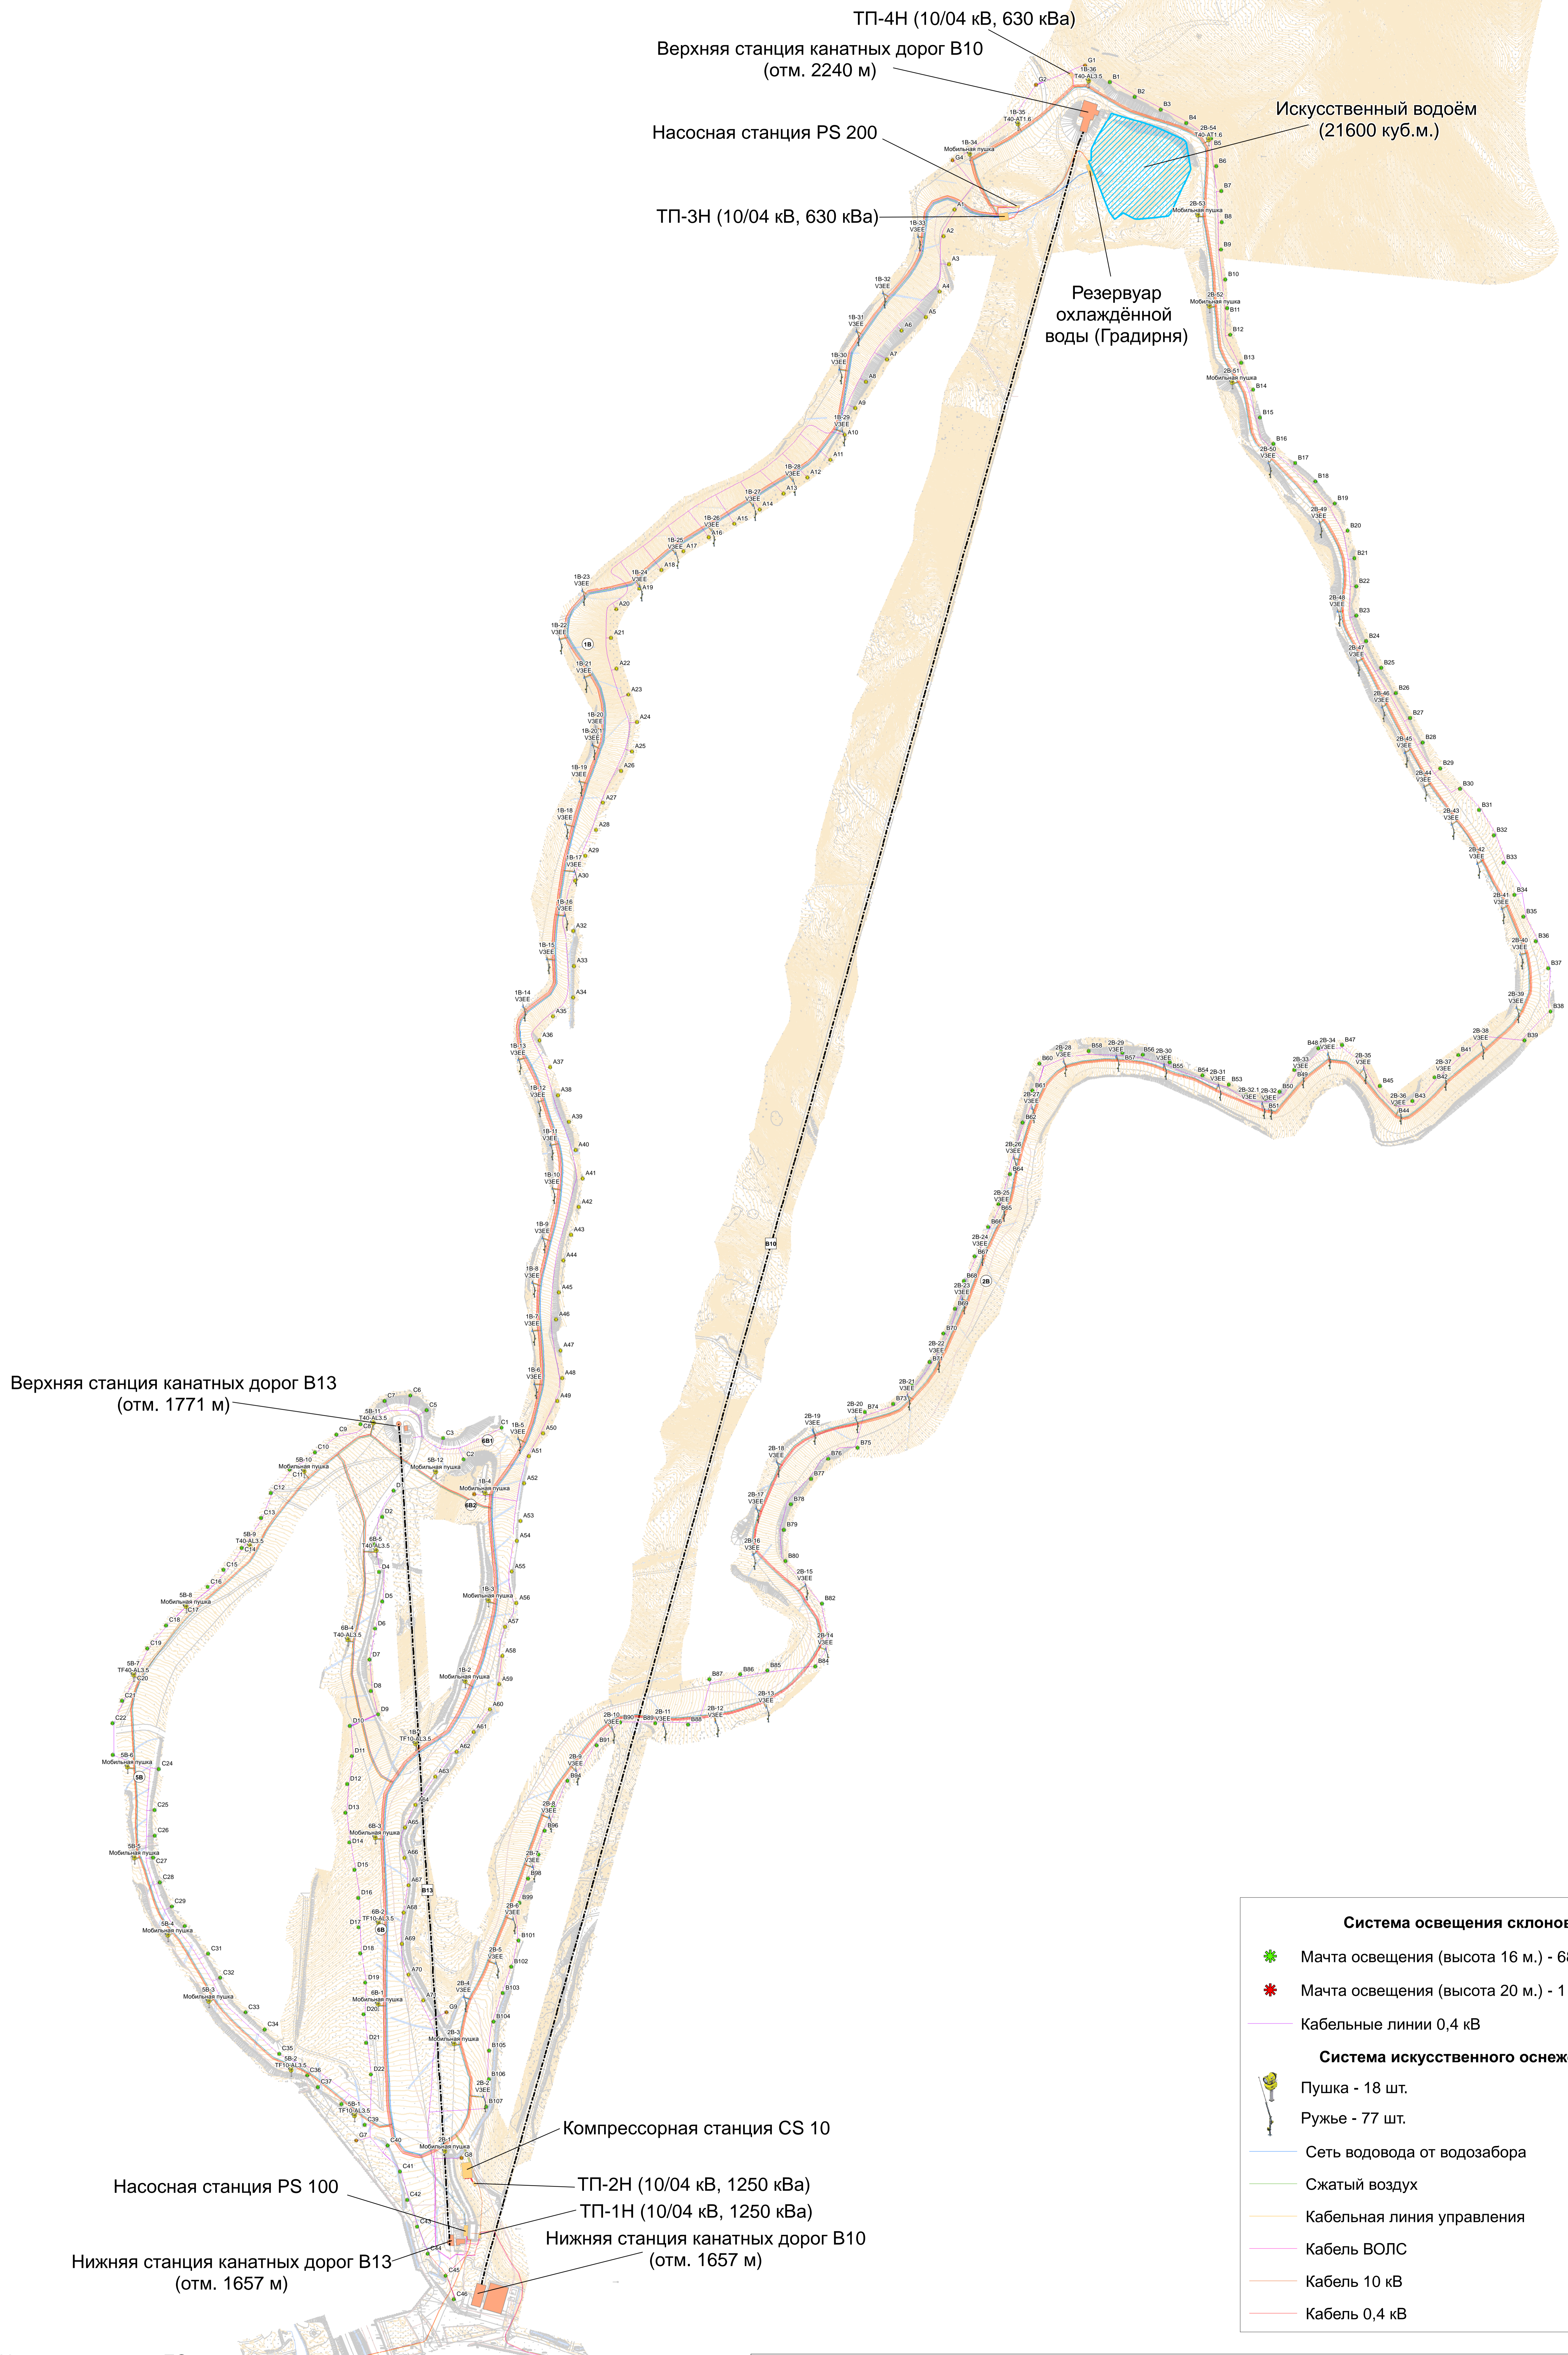

Карта-схема объекта «Система искусственного оснежения и система освещения склонов объекта: Зеленчукский район Карачаево-Черкесской Республики ВТРК «Архыз» поселок «Романтик»

Система освещения склонов	
	Мачта освещения (высота 16 м.) - 68 шт.
	Мачта освещения (высота 20 м.) - 1 шт.
	Кабельные линии 0,4 кВ
Система искусственного оснежения	
	Пушка - 18 шт.
	Ружье - 77 шт.
	Сеть водовода от водозабора
	Сжатый воздух
	Кабельная линия управления
	Кабель ВОЛС
	Кабель 10 кВ
	Кабель 0,4 кВ